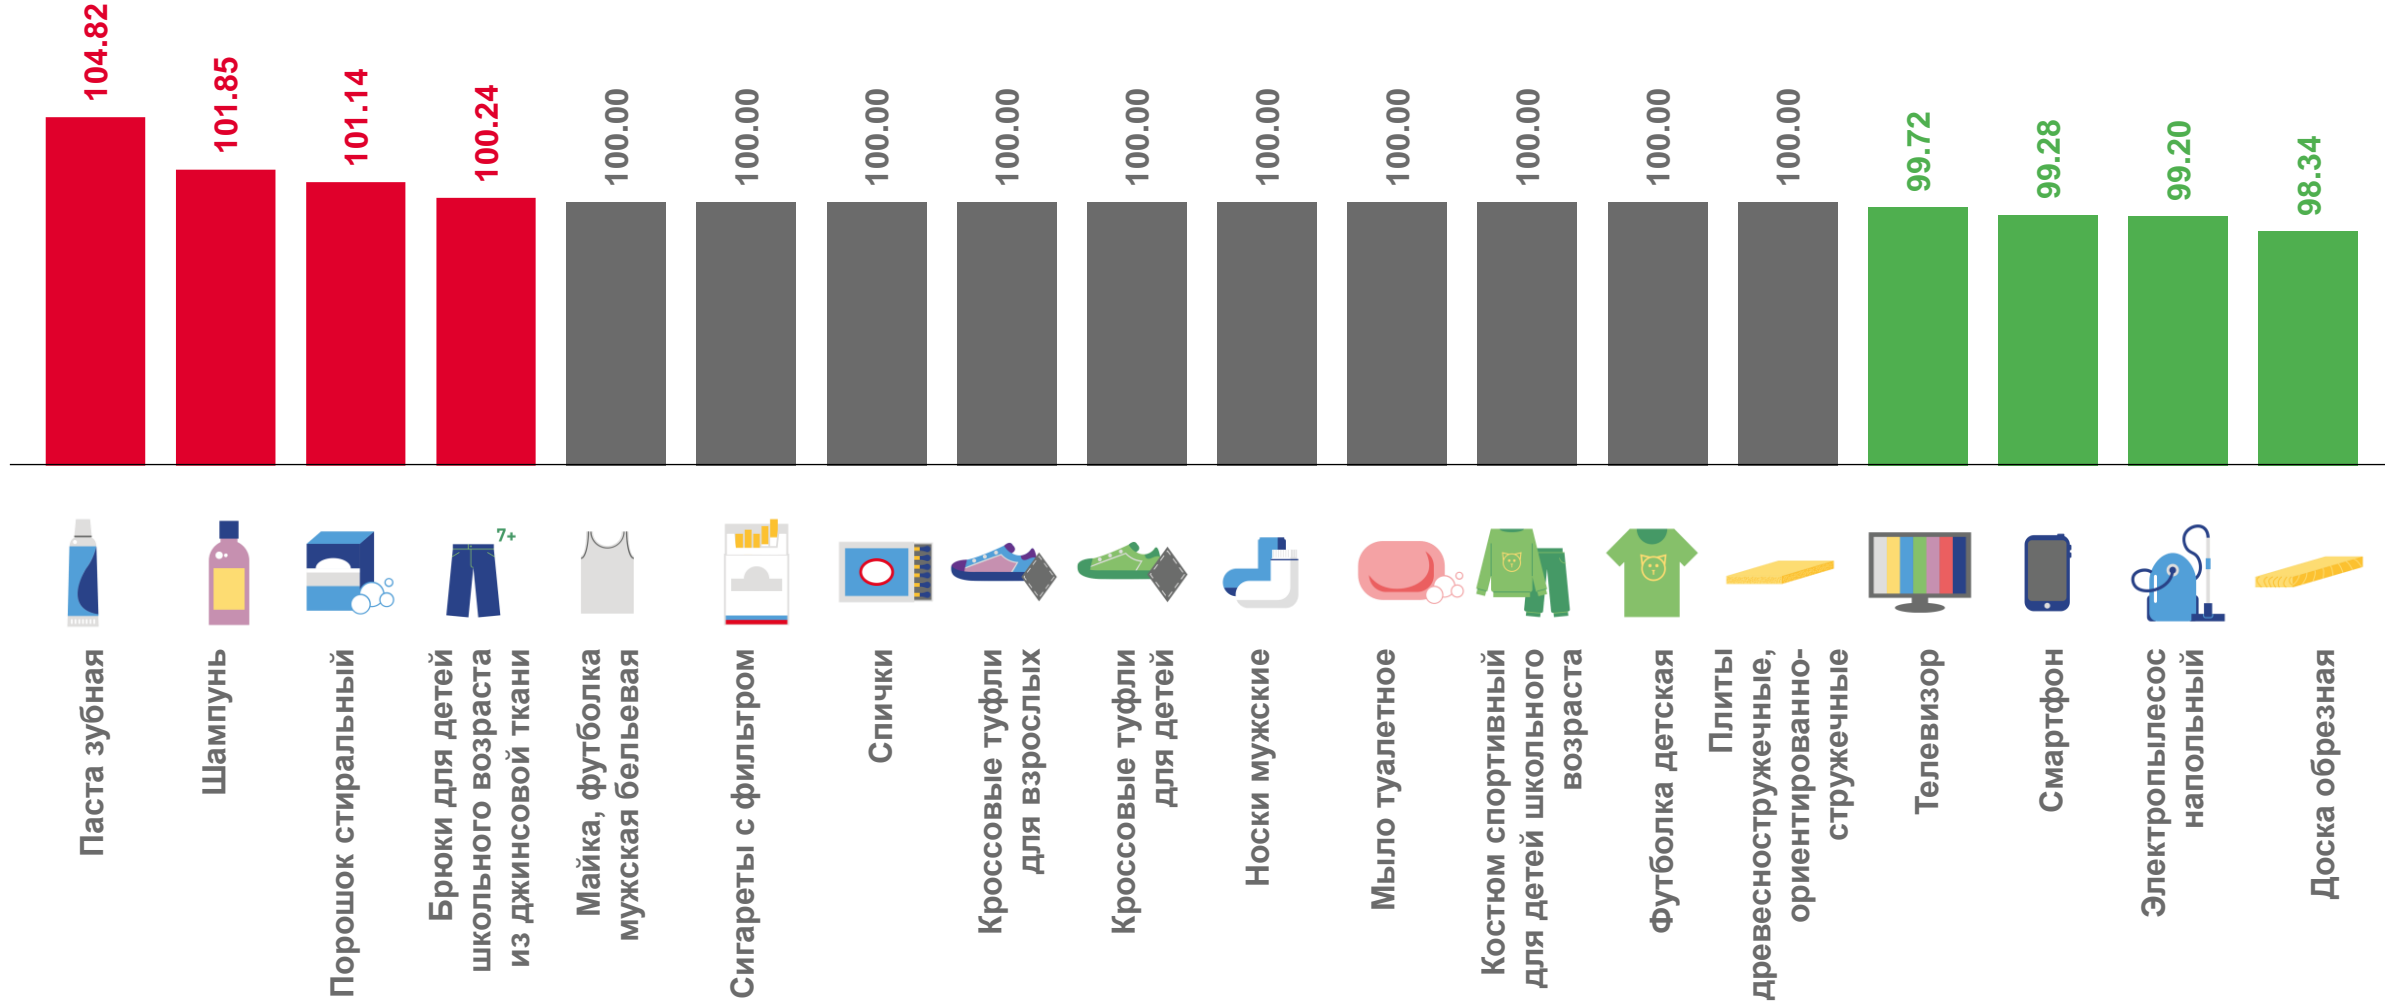

ИЗМЕНЕНИЕ СРЕДНИХ ЦЕН НА ОТДЕЛЬНЫЕ НЕПРОДОВОЛЬСТВЕННЫЕ ТОВАРЫ

8 августа в % к 1 августа