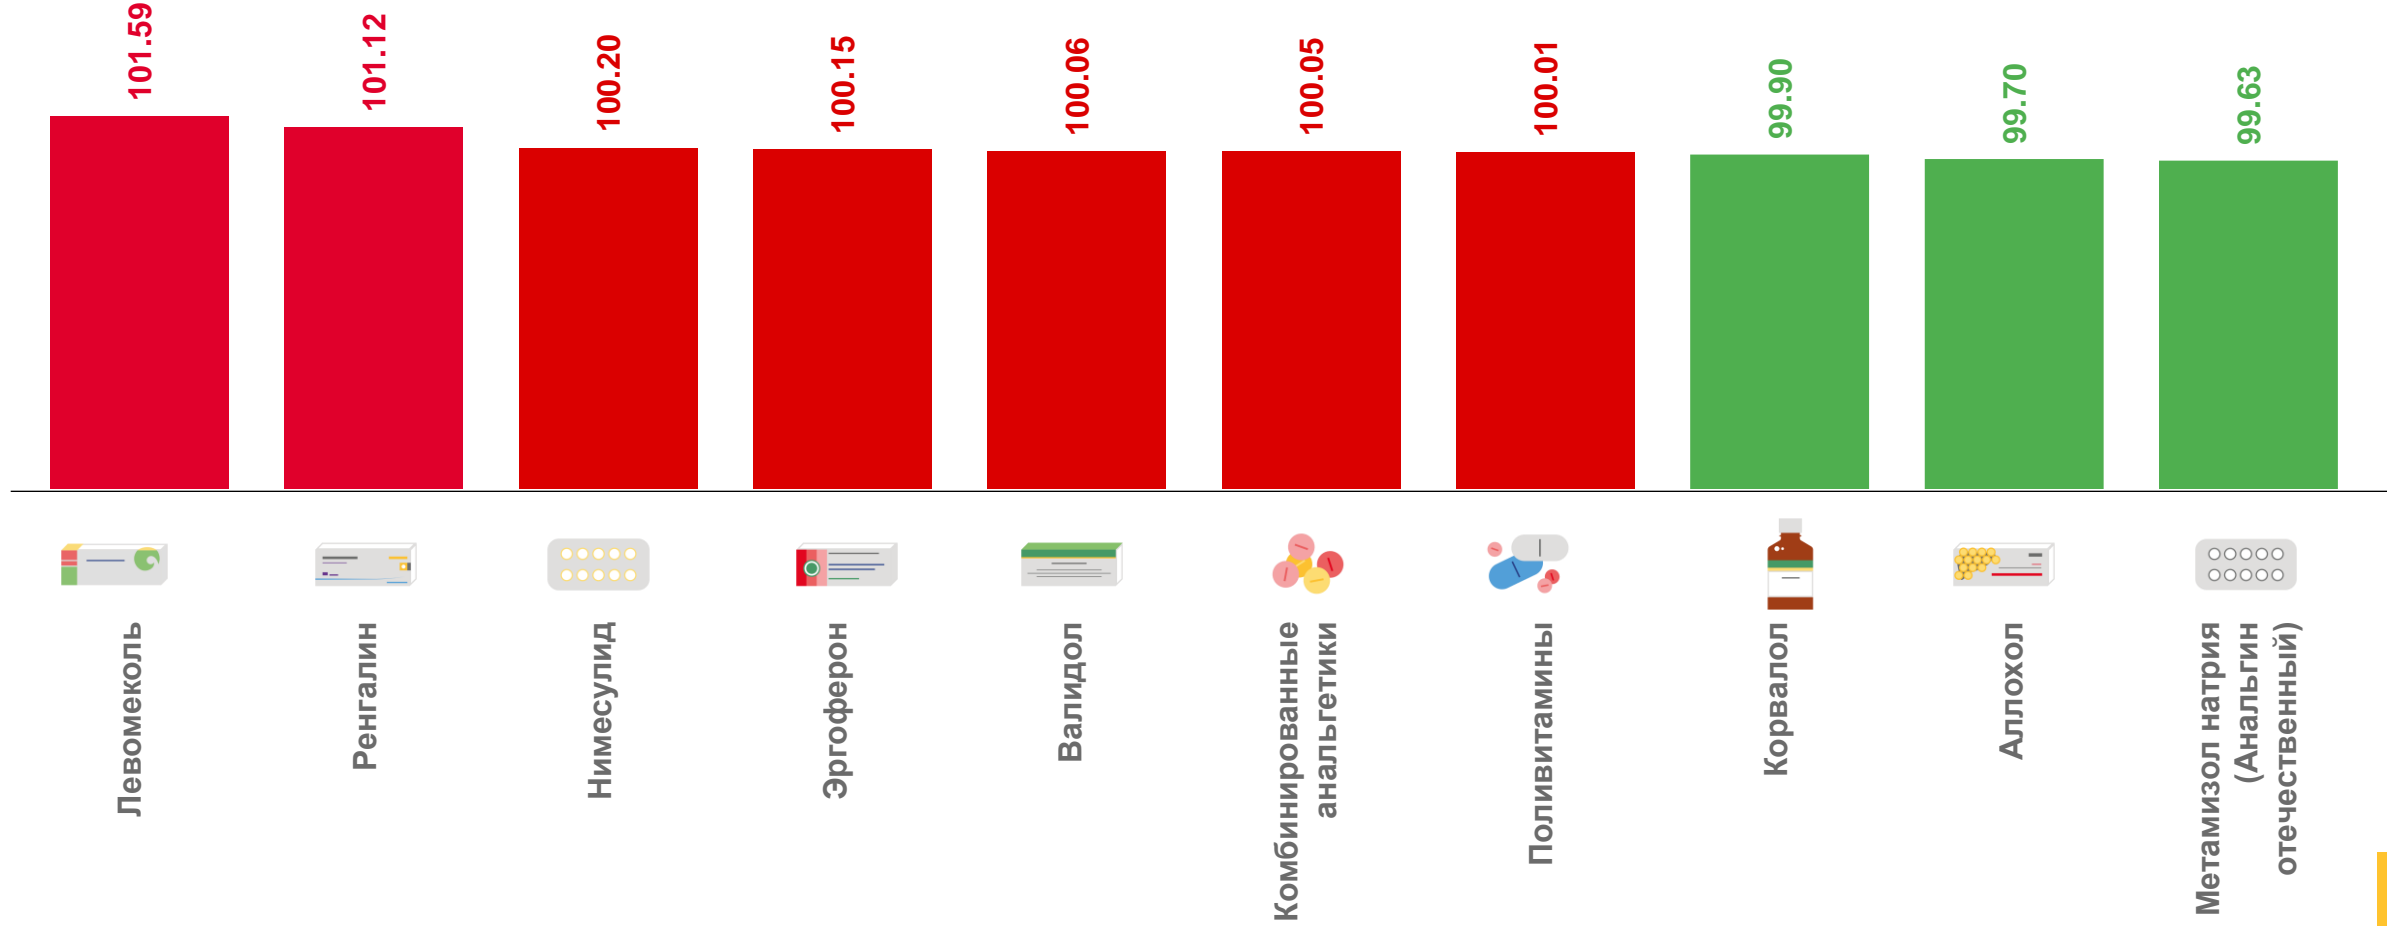

ИЗМЕНЕНИЕ СРЕДНИХ ЦЕН НА ОТДЕЛЬНЫЕ МЕДИЦИНСКИЕ ТОВАРЫ

8 августа в % к 1 августа